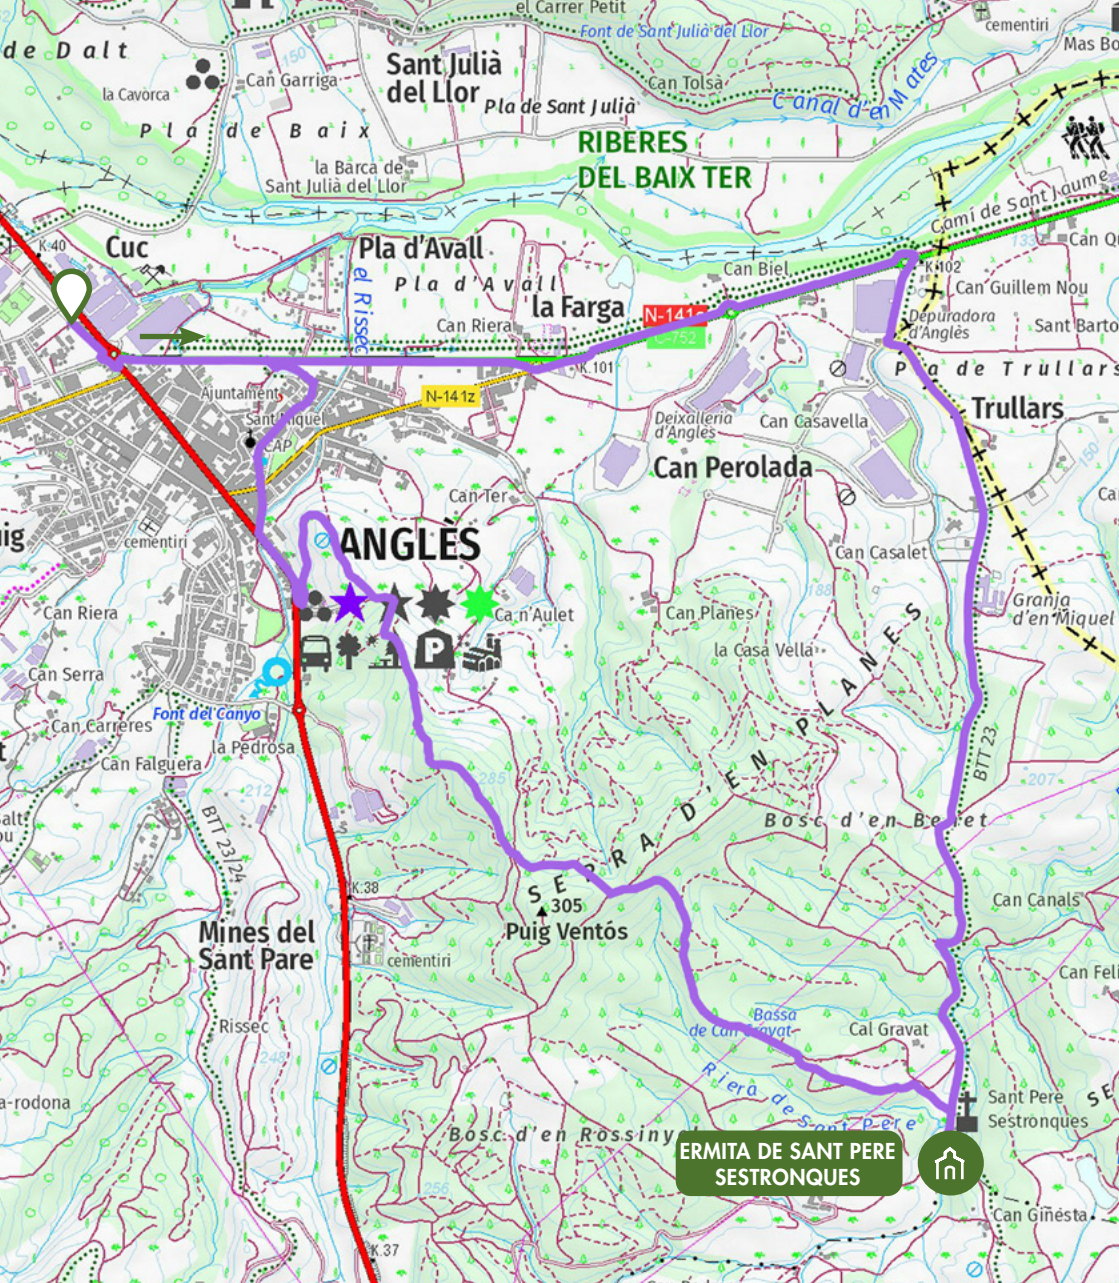

Senders Locals
a la Selva

LA SELVA
COMARCADEL'AIGUA

Ruta de Sant Pere Sestronques

ANGLÈS

9,5 KM

182 M

3 H

Comuniqueu les incidències a · Comunica las incidencias en:
Please report any incidents to · Veuillez communiquer vos incidences éventuelles à:
rutes@selva.cat