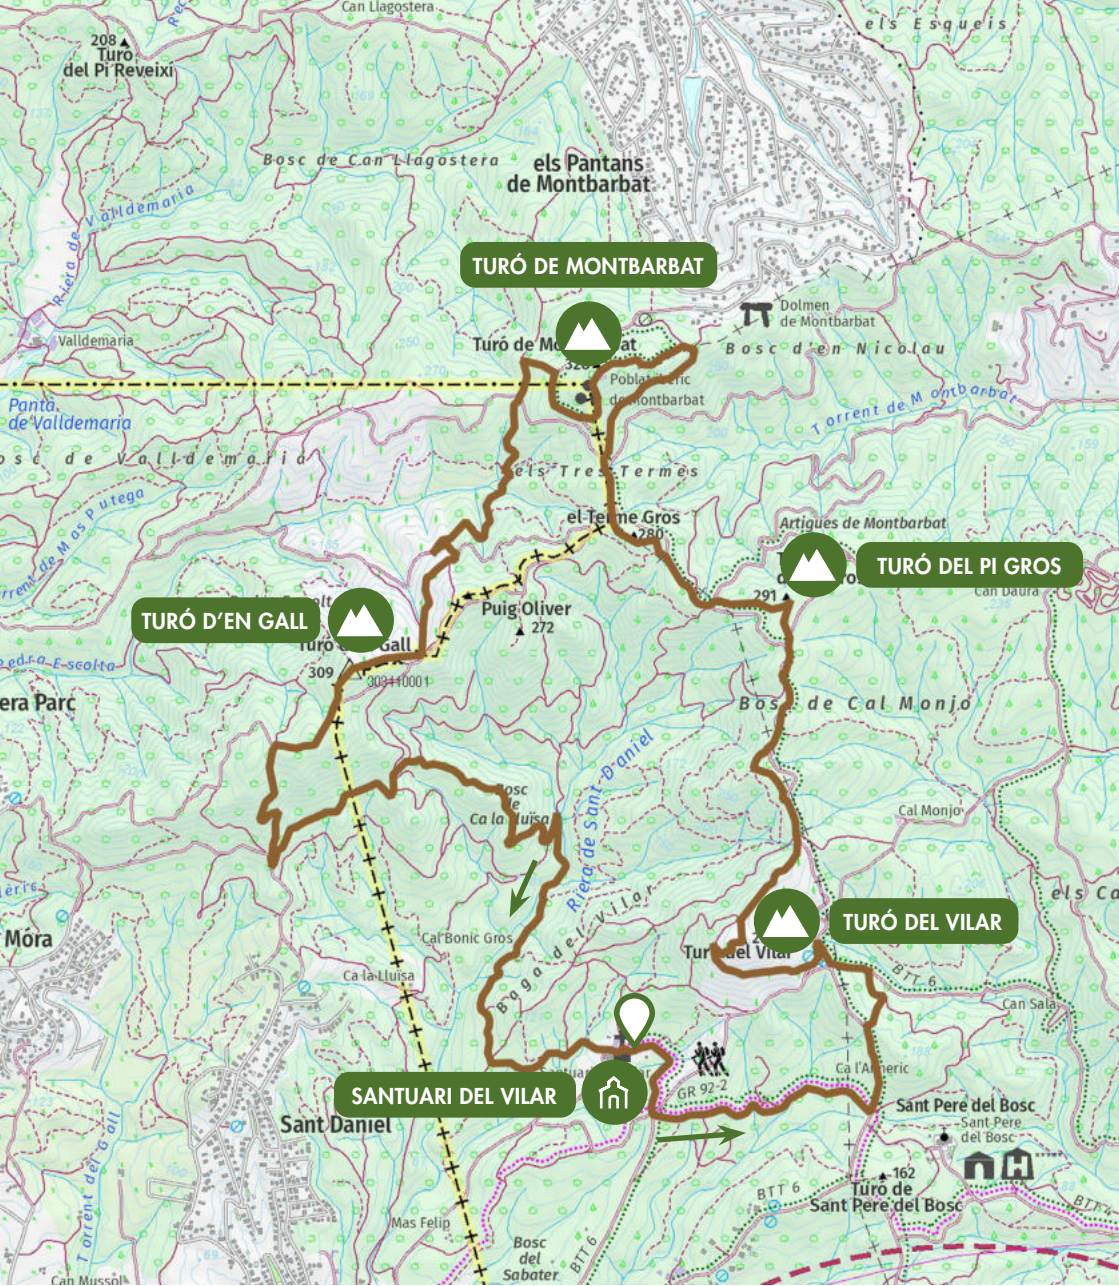

Ruta Passafred-Turons

BLANES

12,2 KM

406 M

3 H 30 M

Comuniqueu les incidències a · Comunica las incidencias en:
Please report any incidents to · Veuillez communiquer vos incidences éventuelles à:
rutes@selva.cat