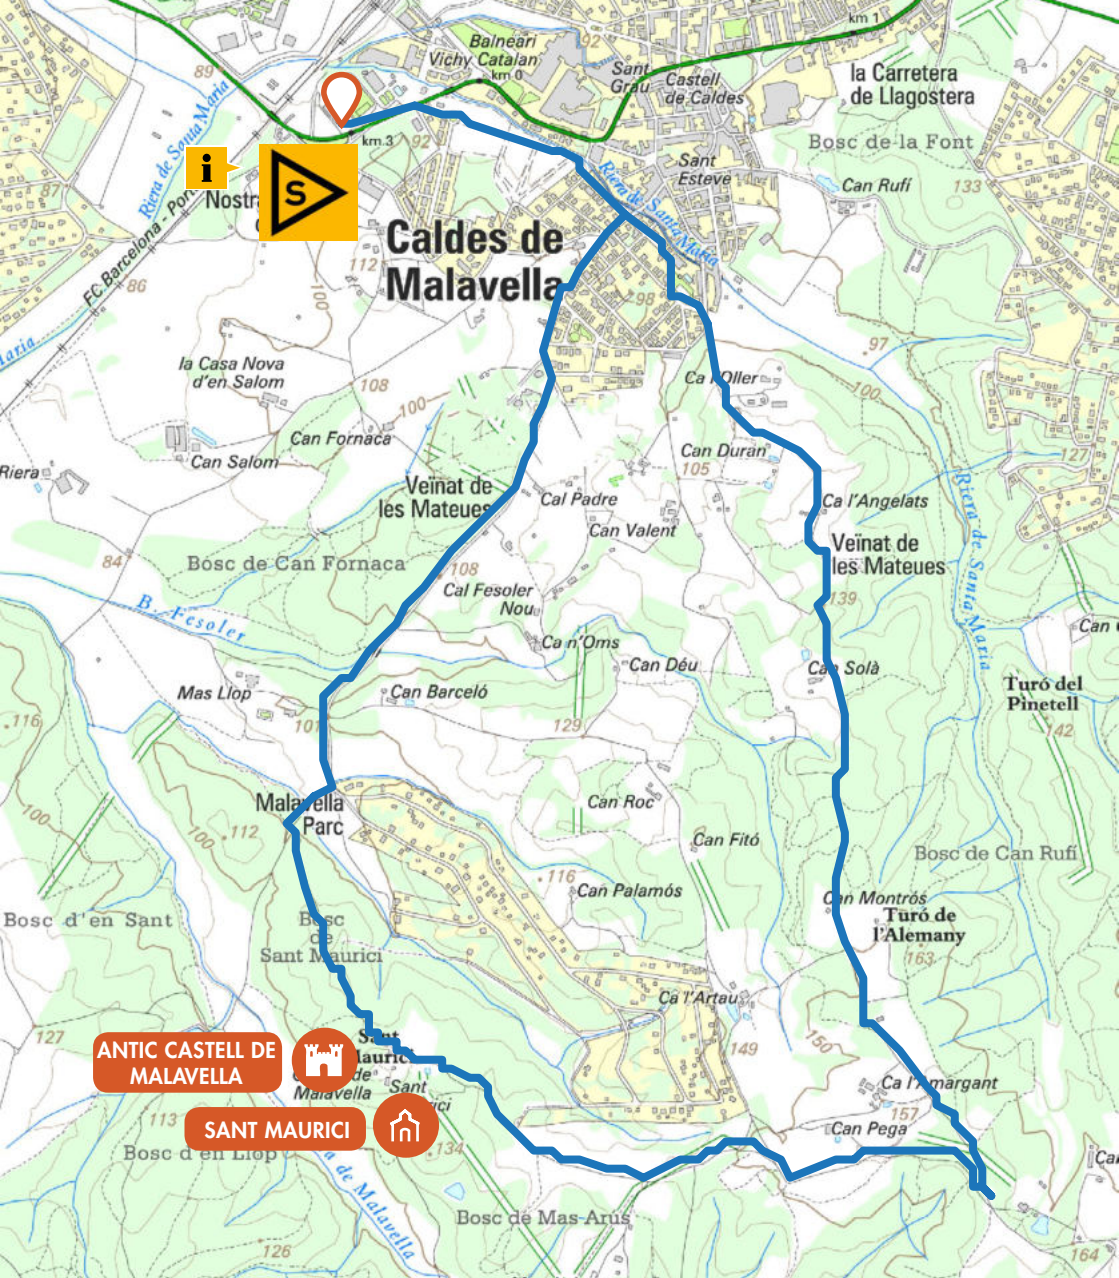

Rutes BTT
a la Selva

BTT 15 Sant Maurici

CADES DE MALAVELLA

8,6 **KM**

100 **M**

 30'

15

Comuniqueu les incidències a · Communica las incidencias en:
Please report any incidents to · Veuillez communiquer vos incidences éventuelles à:
rutes@selva.cat