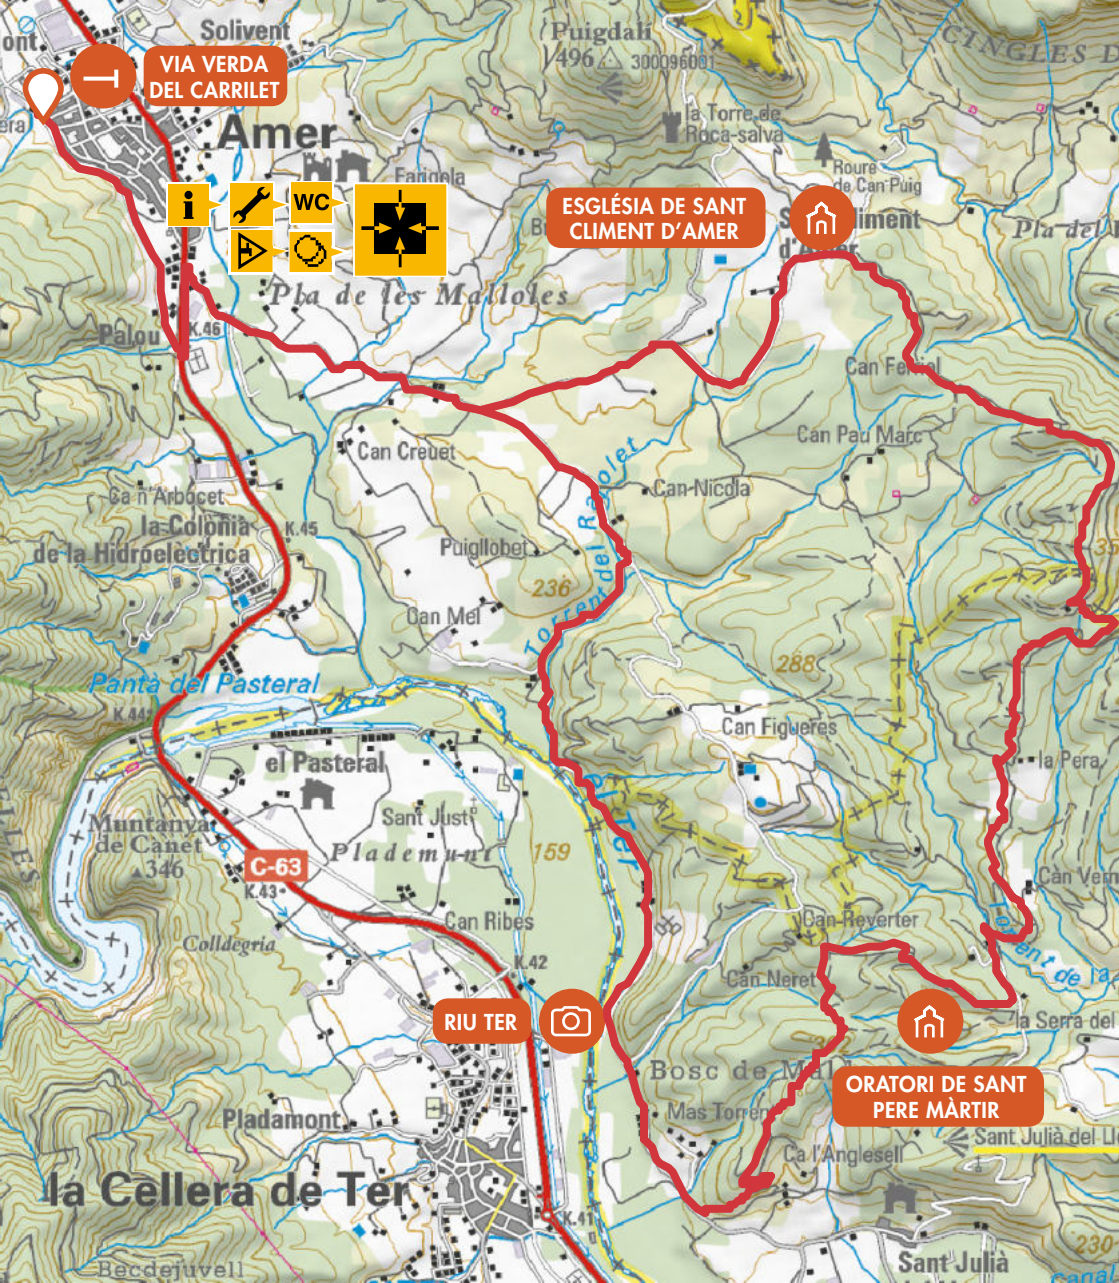

Rutes BTT
a la Selva

LA SELVA
COMARCA DE L'AGUA

BTT 20 Sant Pere Màrtir

AMER

21,4 KM

416 M

 1 H 30'

20