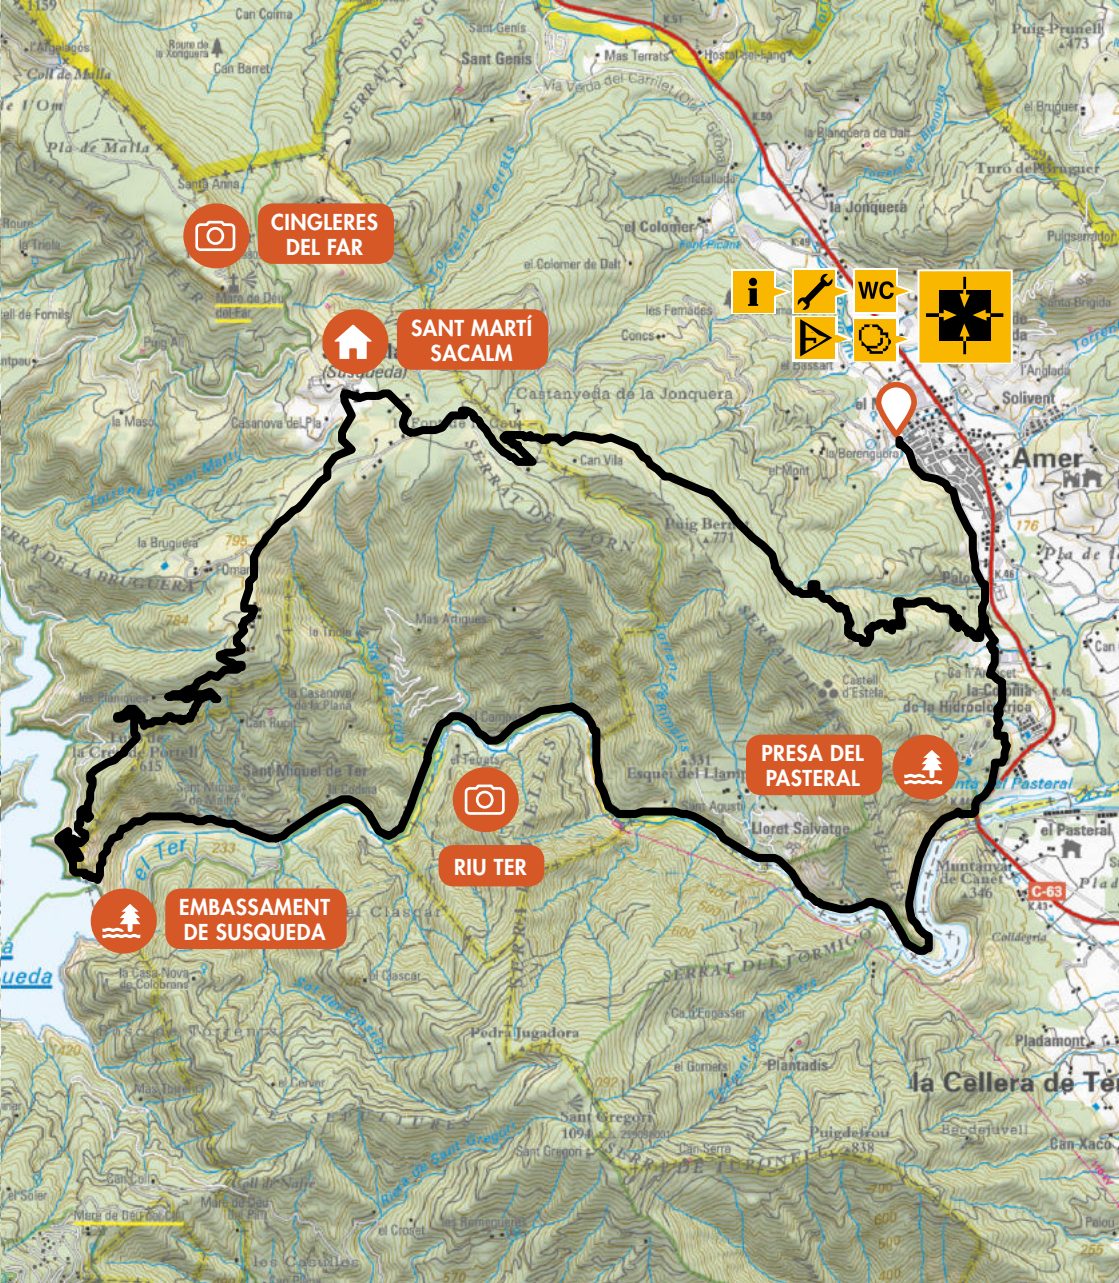

Rutes BTT
a la Selva

BTT 21 Els pantans

AMER

29,6 KM

842 M

 2H30'

21

Comuniqueu les incidències a · Comunica las incidencias en:
Please report any incidents to · Veuillez communiquer vos incidences éventuelles à:
rutes@selva.cat