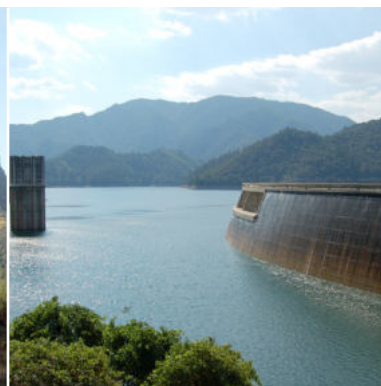

Rutes BTT
a la Selva

BTT 21 Els pantans

AMER

29,6 KM

842 M

 2H30'

21

Comuniqueu les incidències a · Comunica las incidencias en:
Please report any incidents to · Veuillez communiquer vos incidences éventuelles à:
rutes@selva.cat