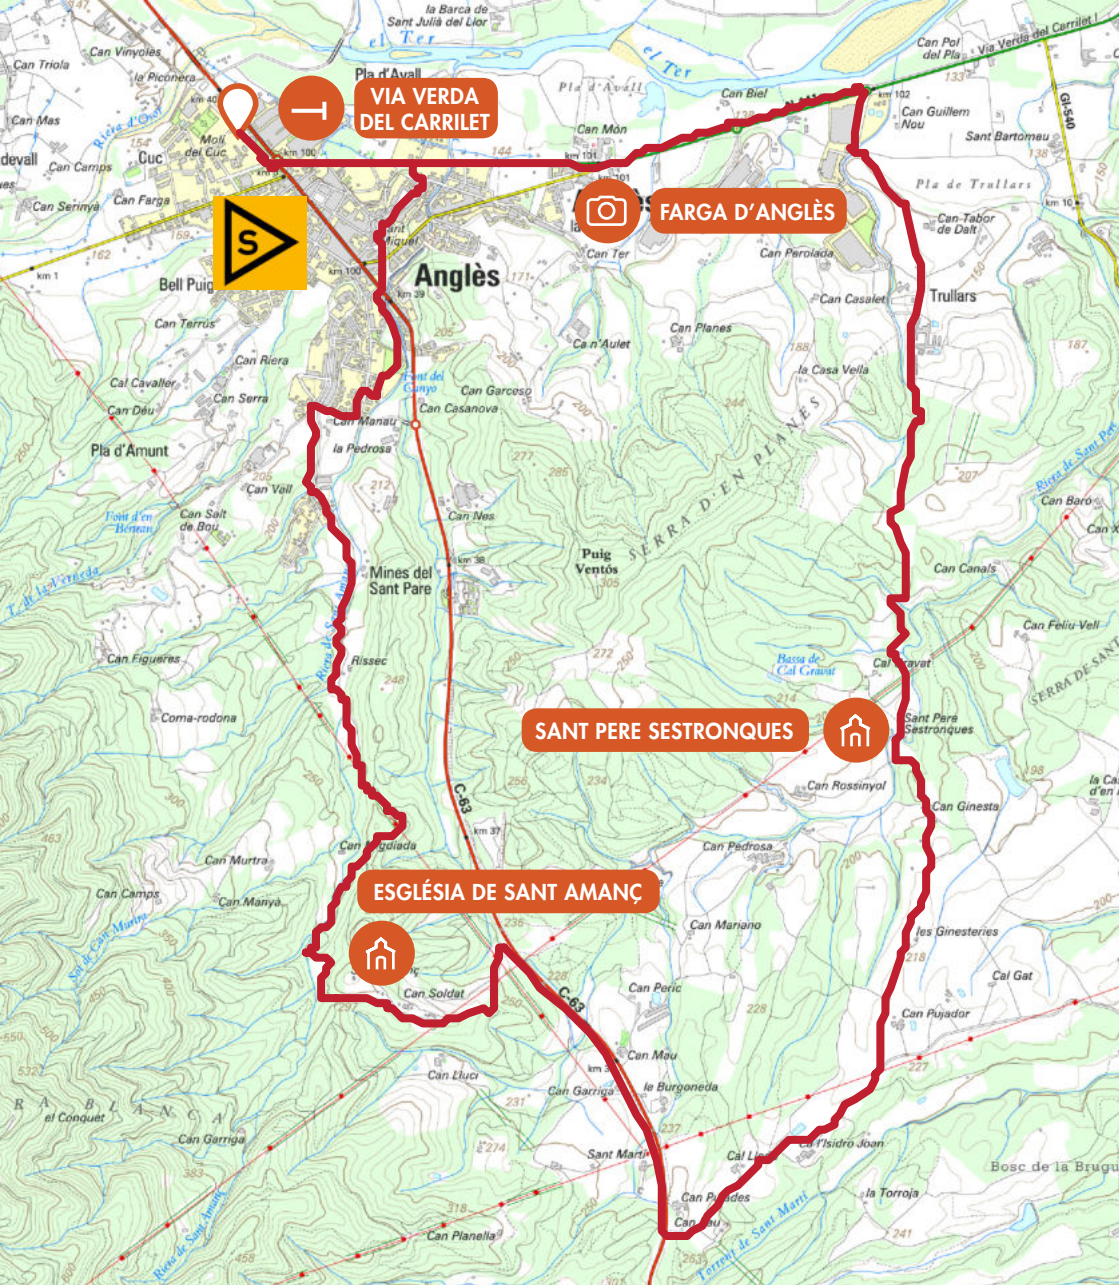

Comuniqueu les incidències a · Comunica las incidencias en:
Please report any incidents to · Veuillez communiquer vos incidences éventuelles à:
rutes@selva.cat

Consell Comarcal
de la Selva

Costa Brava
Pirineu de Girona

www.laselvaturisme.com