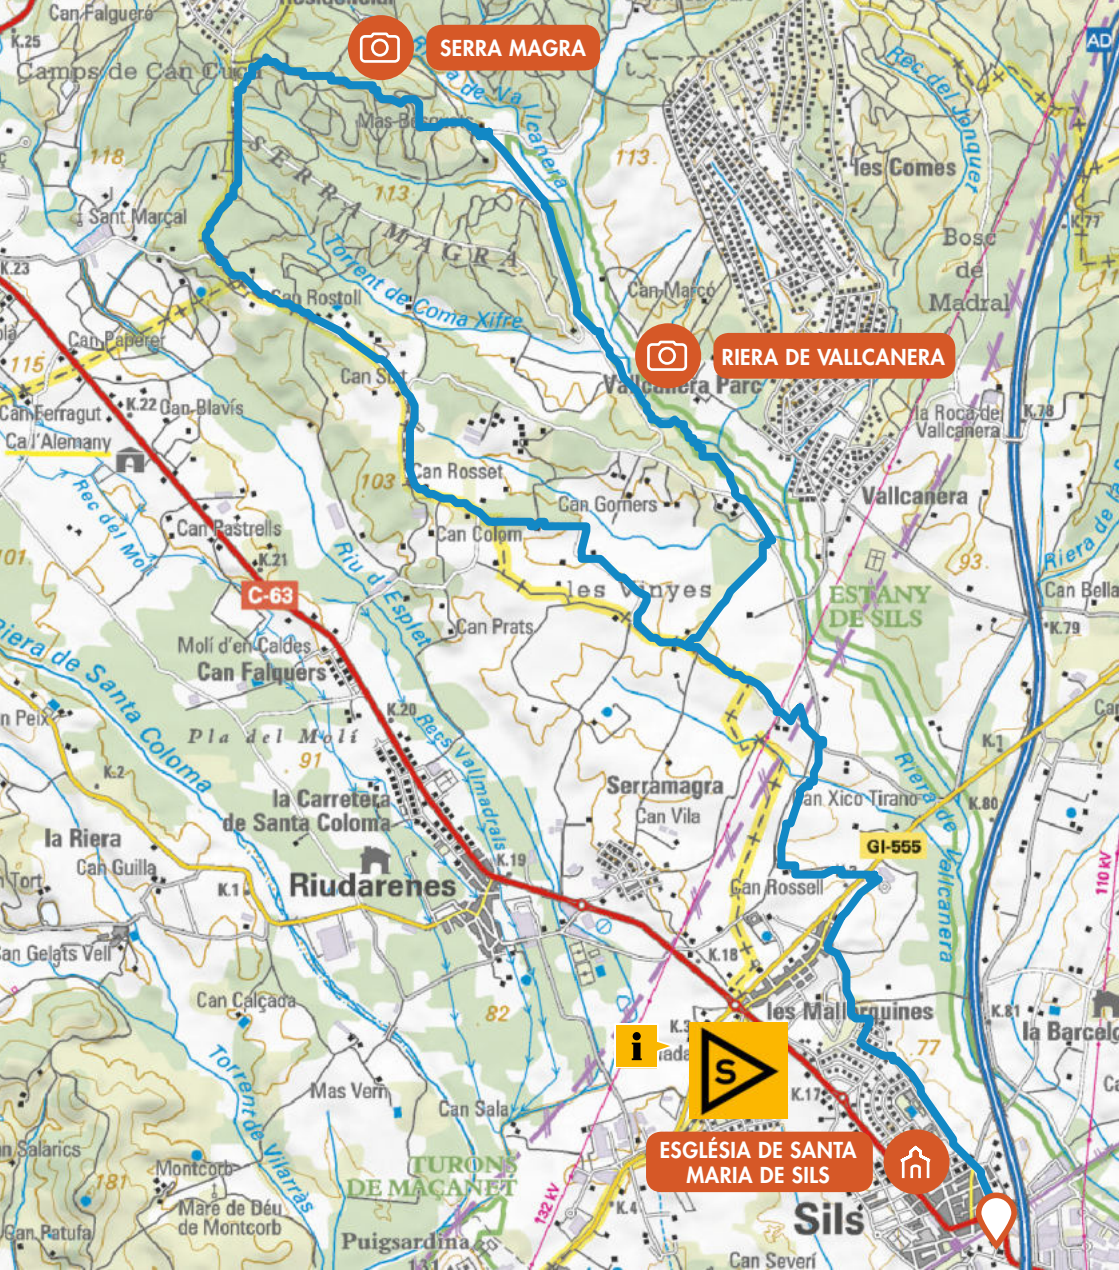

Rutes BTT  
a la Selva

## Vallcanera-Serramagra

SILS

18,2 KM

162 M

 1 H

8

Comuniqueu les incidències a · Comunica las incidencias en:  
Please report any incidents to · Veuillez communiquer vos incidences éventuelles à:  
[rutes@selva.cat](mailto:rutes@selva.cat)