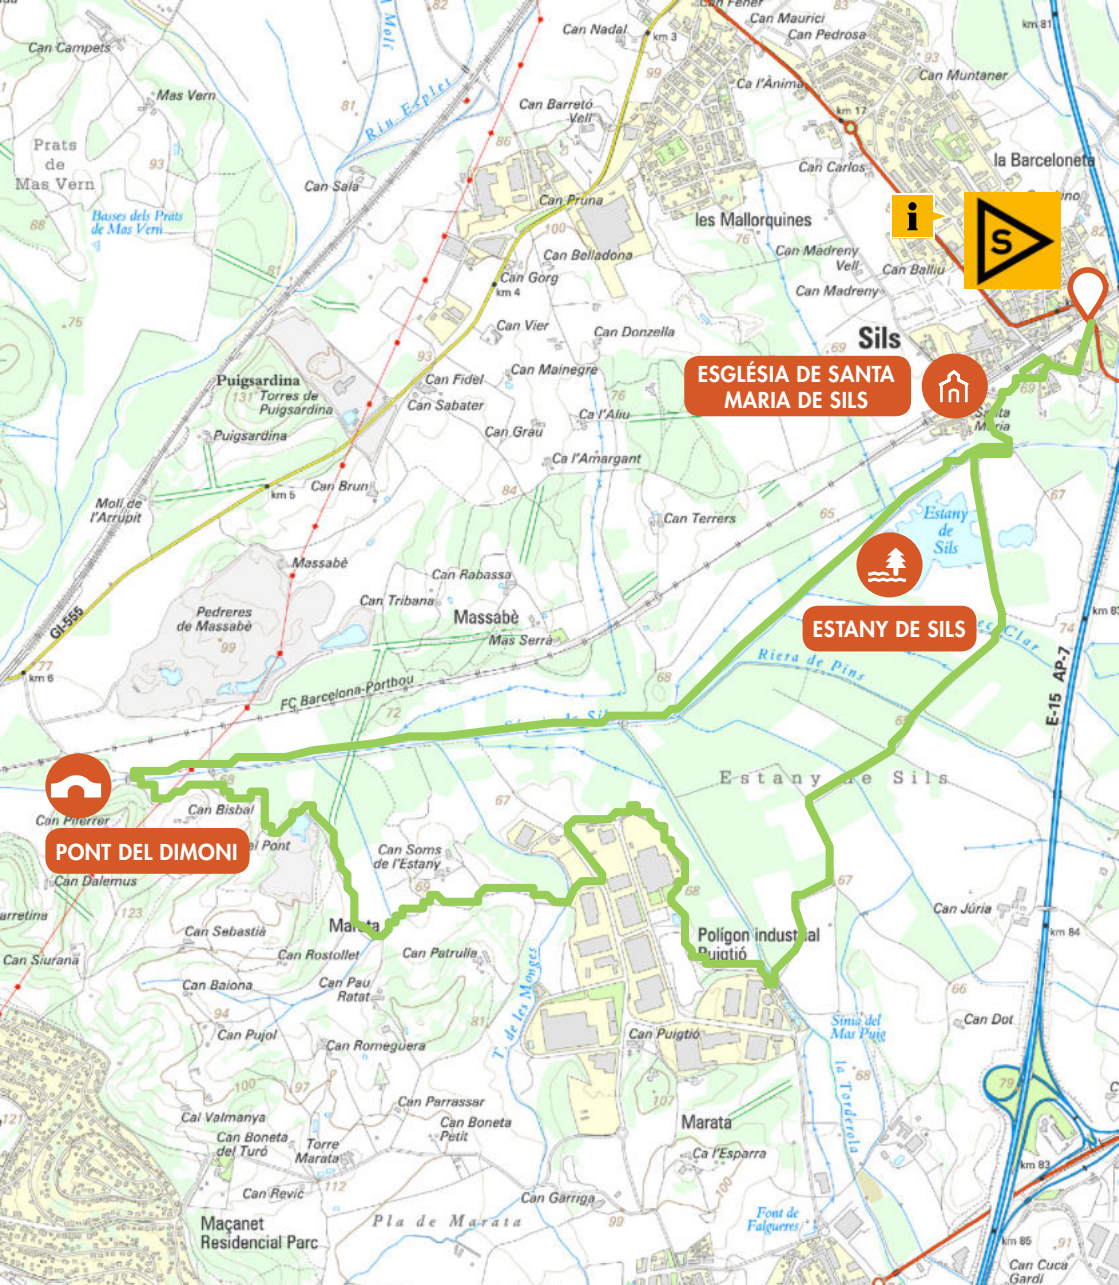

Rutes BTT
a la Selva

LA SELVA
COMARCA DEL AIGUÀ

BTT 9 Estany de Sils

SILS

10 **KM**

22 **M**

45'

9

Costa Brava
Pirineu de Girona

www.laselvaturisme.com