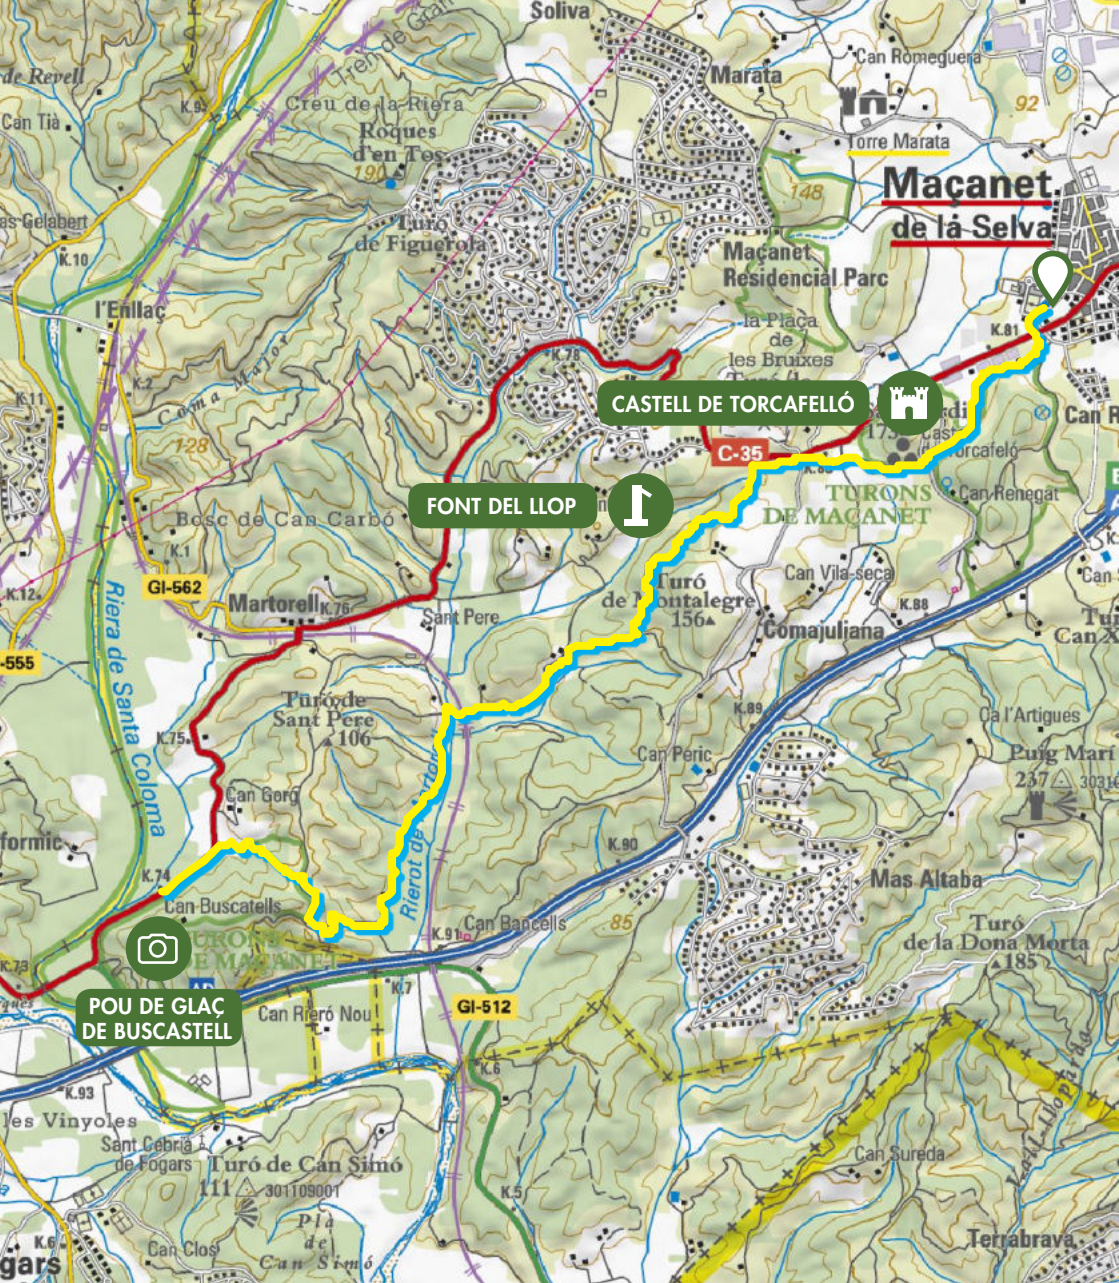

Senders Locals  
a la Selva

# Ruta al pou de glaç de Buscastell

MAÇANET DE LA SELVA

7,5 KM

139 M

2 H

Comuniqueu les incidències a · Communica les incidencias en:  
Please report any incidents to · Veuillez communiquer vos incidences éventuelles à:  
[rutes@selva.cat](mailto:rutes@selva.cat)