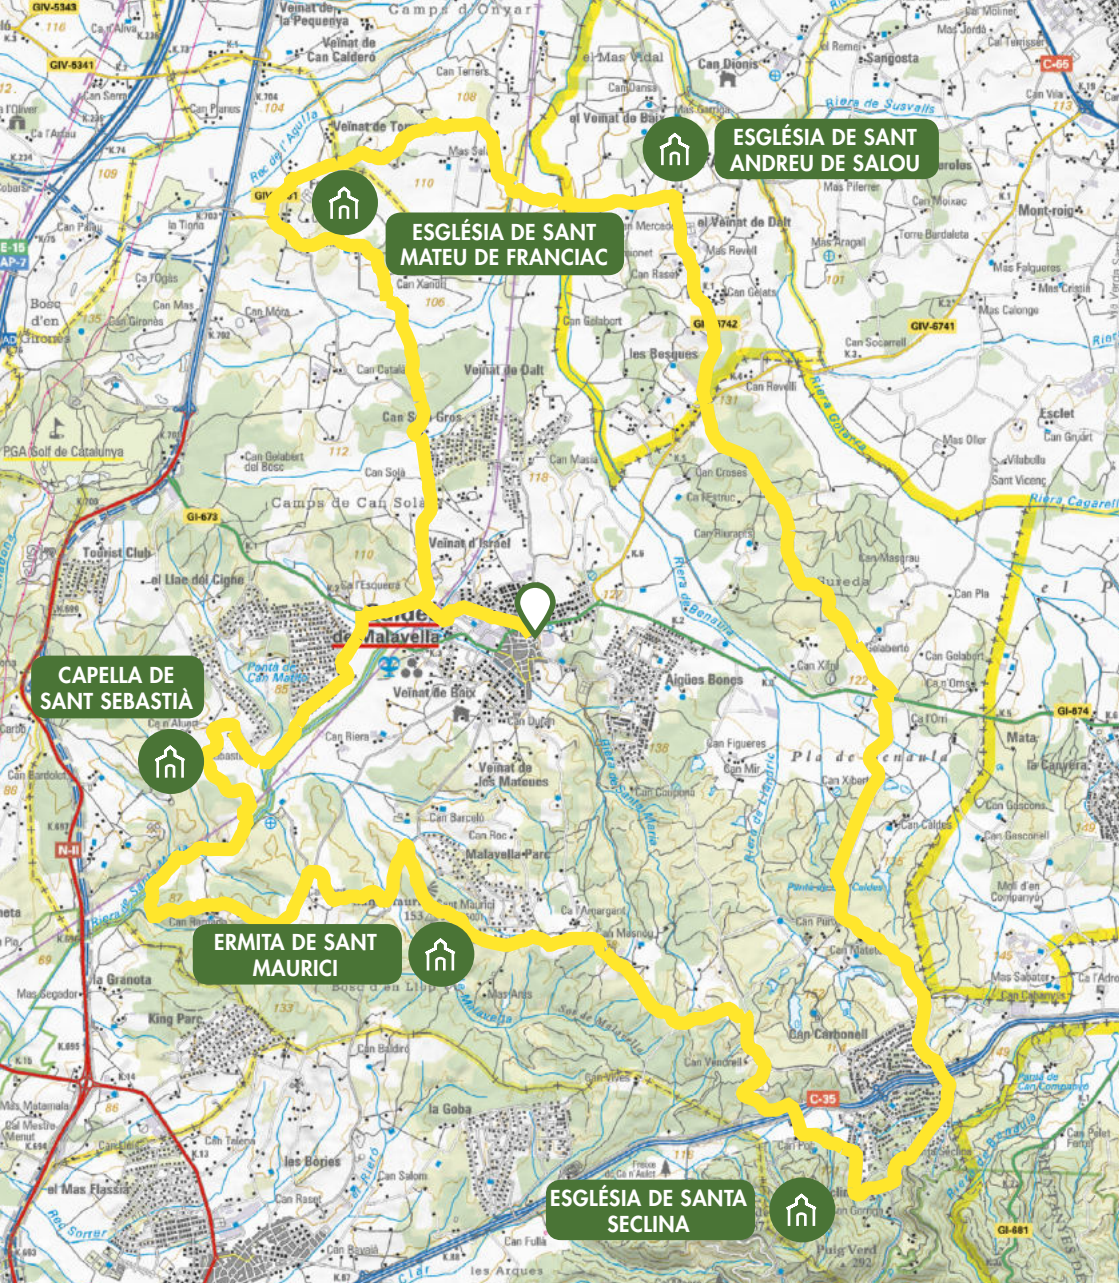

Senders Locals  
a la Selva

LA SELVA  
COVARNARCA DEL AGUÀ

# Ruta de les Ermites

CALDES DE MALAVELLA

36 **KM**

263 **M**

8 **H**

Comuniqueu les incidències a · Comunique las incidencias en:  
Please report any incidents to · Veuillez communiquer vos incidences éventuelles à:  
[rutes@selva.cat](mailto:rutes@selva.cat)